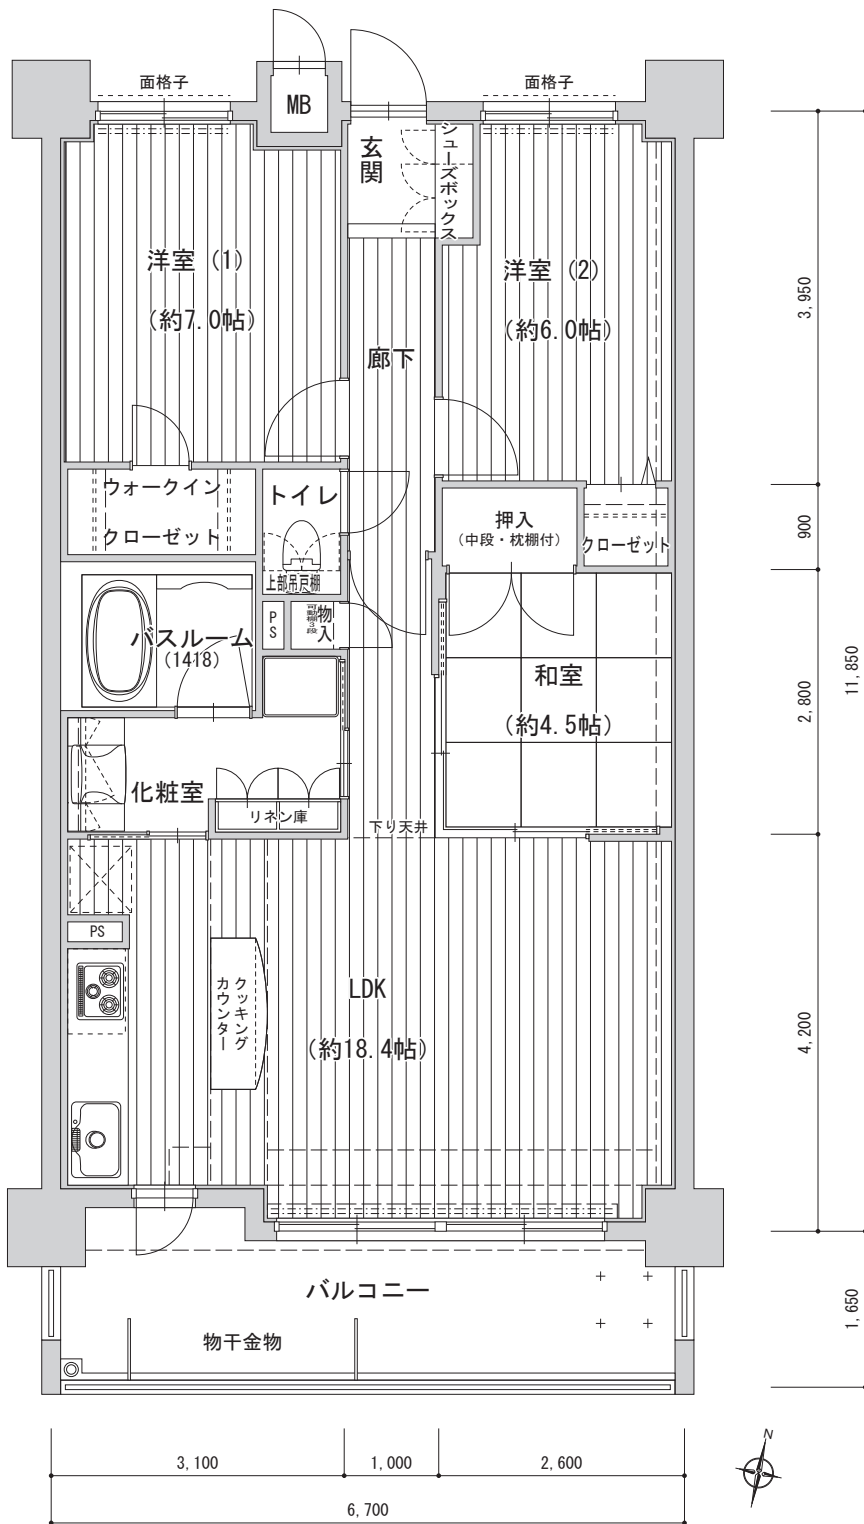

Ctype 3LDK

■合計面積 / **90.21** (約27.28坪)
 ■専有床面積 / **78.4111** (約23.71坪)
 ■バルコニー面積 / **.80** (約 3.56坪)

- お料理好きな奥様へ、クッキングカウンター付キッチン。**
- バルコニー側に勝手口、化粧室への出入口も設け、キッチンの機能性を向上しました。
 - 収納スペースを設けたクッキングカウンター。お料理の作業台としても使えます。
 - 洋室(1)には使いやすいウォークインクローゼット。廊下にも物入れを設けました。