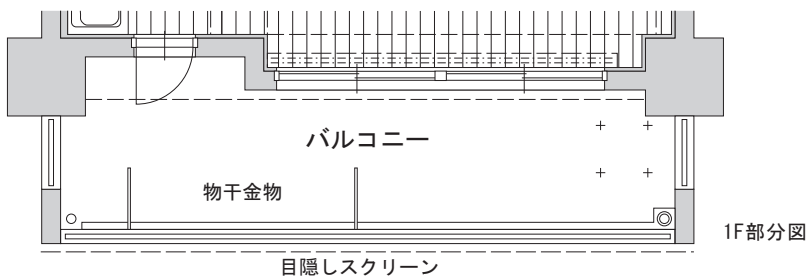

Ctype 3LDK

■合計面積 / **90.21** (約27.28坪)
 ■専有床面積 / **78.4111** (約23.71坪)
 ■バルコニー面積 / **.80** (約 3.56坪)

- お料理好きな奥様へ、クッキングカウンター付キッチン。**
- バルコニー側に勝手口、化粧室への出入口も設け、キッチンの機能性を向上しました。
 - 収納スペースを設けたクッキングカウンター。お料理の作業台としても使えます。
 - 洋室(1)には使いやすいウォークインクローゼット。廊下にも物入れを設けました。