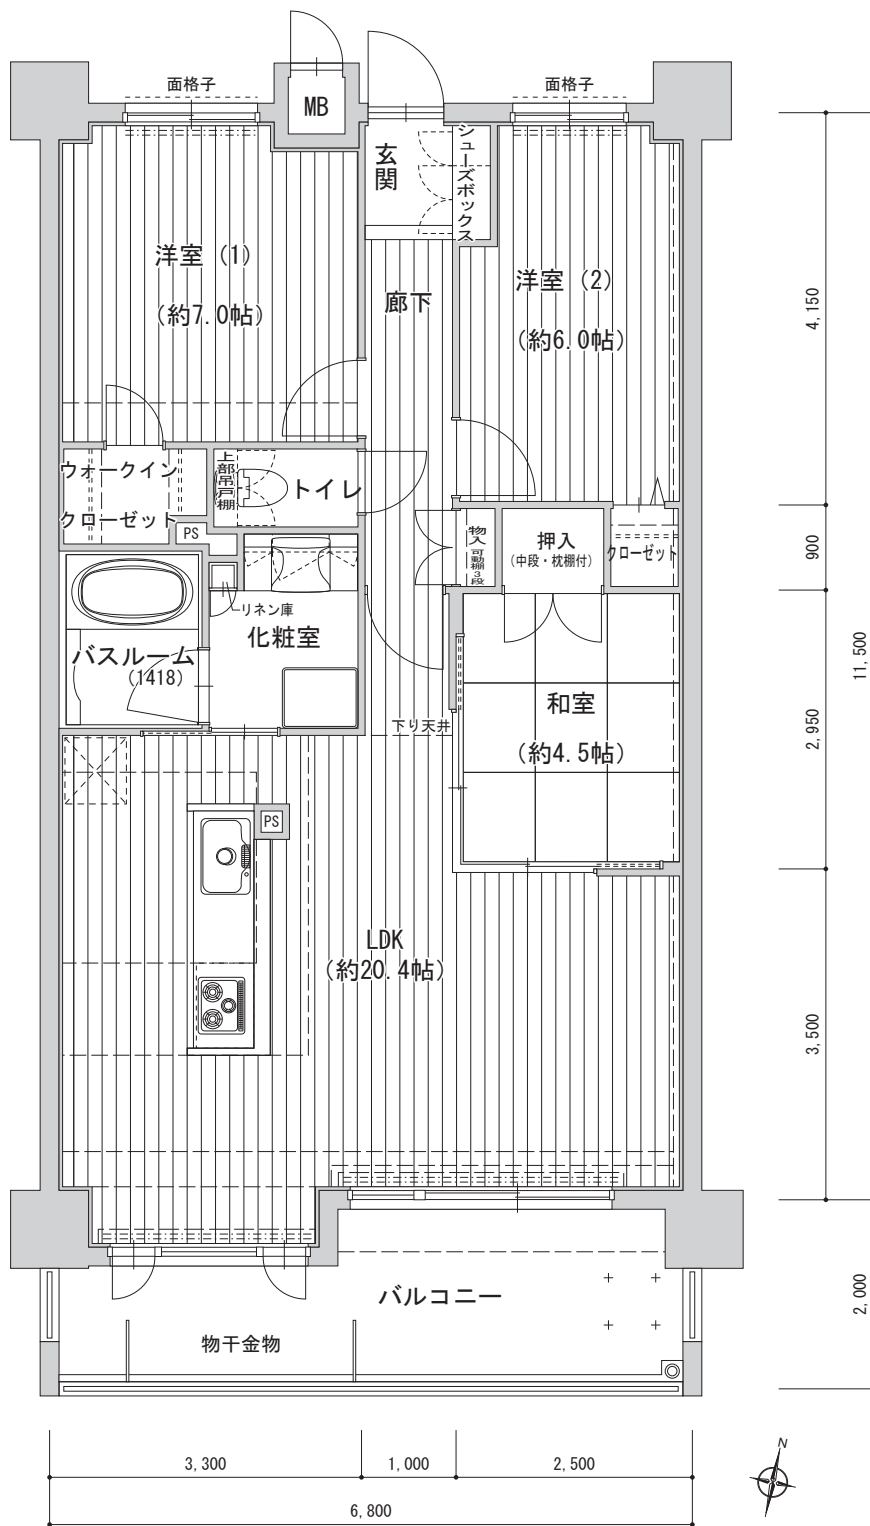

# D type 3LDK

■合計面積 / **91.57** (約27.69坪)  
 ■専有床面積 / **79.7411** (約24.12坪)  
 ■バルコニー面積 / **.83** (約 3.57坪)

- ひとときわ開放的なアイランド型オープンキッチン。LDK+Kで約20.4帖の大空間。
- 約4.5帖の和室は、襖を開放すればリビング空間がさらに拡大します。
- 洋室(1)には使いやすいウォークインクローゼット。廊下にも物入れを設けました。

## ホームパーティが楽しいLD&Kプラン。

6F	G	H	I	J
5F	A	B	D	E
4F	A	B	D	E
3F	A	B	D	E
2F	A	B	D	E
1F	パーキング	C	D	E