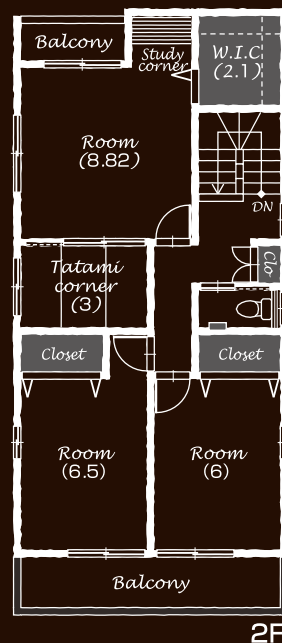

●敷地面積 / 130.28㎡ (39.40坪)

●延床面積 / 115.11㎡ (34.82坪)

- ダイニング吹抜
- L字型バルコニー
- 豊富な収納

完成新発売

黒が似合う
佇まい
No.B

3LDK +タタミコーナー+ワーキングスペース
+書斎コーナー+W.I.C.

分譲価格 **3,280**万円 (税込)

●敷地面積 / 130.25㎡ (39.40坪)

●延床面積 / 116.23㎡ (35.15坪)

- ワーキングスペース
- 書斎コーナー
- カウンター玄関収納

住環境が充実した、つつじが丘団地内の住まい

LIFE INFORMATION

- 知多バス「つつじが丘4丁目」停 ……約 240m (徒歩約 3分)
- 名鉄常滑線「朝倉」駅 ……約1,000m (徒歩約13分)
- 西知多産業道路「朝倉インター」…約1,000m (自動車約2分)
- まさ美幼稚園 ……約 230m (徒歩約 3分)
- つつじが丘保育園 ……約 640m (徒歩約 8分)
- 市立つつじが丘小学校 ……約 280m (徒歩約 4分)
- 市立八幡中学校 ……約1,900m (徒歩約23分)
- イトヨーカードー知多店 ……約 640m (徒歩約 8分)
- ヤマナカ知多フランチ ……約 900m (徒歩約12分)
- ローソン知多つつじが丘店 ……約 400m (徒歩約 5分)
- フィール朝倉店 ……約1,200m (徒歩約15分)
- スギ薬局新知店 ……約 680m (徒歩約 9分)
- 知多市民病院 ……約1,300m (徒歩約17分)
- つつじが丘こどもクリニック…約 250m (徒歩約 4分)
- 竹内クリニック ……約 700m (徒歩約 9分)
- つつじが丘5号公園 ……約 260m (徒歩約 4分)
- つつじが丘公園 ……約 460m (徒歩約 6分)
- 知多市役所 ……約1,580m (自動車約3分)