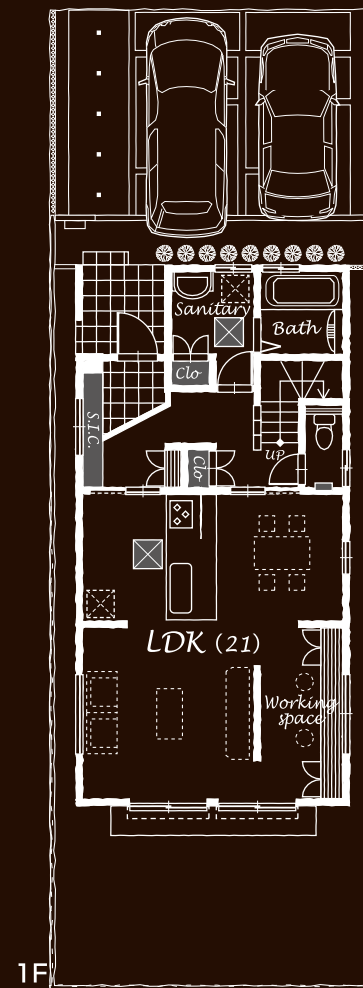

●敷地面積 / 130.28㎡ (39.40坪)

●延床面積 / 115.11㎡ (34.82坪)

- ダイニング吹抜
- L字型バルコニー
- 豊富な収納

完成新発売

黒が似合う
佇まい
No.B

3LDK +タタミコーナー+ワーキングスペース
+書斎コーナー+W.I.C.

分譲価格 **3,280**万円 (税込)

●敷地面積 / 130.25㎡ (39.40坪)

●延床面積 / 116.23㎡ (35.15坪)

- ワーキングスペース
- 書斎コーナー
- カウンター玄関収納

住環境が充実した、つつじが丘団地内の住まい

LIFE INFORMATION

- 知多バス「つつじが丘4丁目」停 ……約 240m (徒歩約 3分)
- 名鉄常滑線「朝倉」駅 ……約1,000m (徒歩約13分)
- 西知多産業道路「朝倉インター」…約1,000m (自動車約2分)
- まさ美幼稚園 ……約 230m (徒歩約 3分)
- つつじが丘保育園 ……約 640m (徒歩約 8分)
- 市立つつじが丘小学校 ……約 280m (徒歩約 4分)
- 市立八幡中学校 ……約1,900m (徒歩約23分)
- イトヨーカードー知多店 ……約 640m (徒歩約 8分)
- ヤマナカ知多フランチ ……約 900m (徒歩約12分)
- ローソン知多つつじが丘店 ……約 400m (徒歩約 5分)
- フィール朝倉店 ……約1,200m (徒歩約15分)
- スギ薬局新知店 ……約 680m (徒歩約 9分)
- 知多市民病院 ……約1,300m (徒歩約17分)
- つつじが丘こどもクリニック…約 250m (徒歩約 4分)
- 竹内クリニック ……約 700m (徒歩約 9分)
- つつじが丘5号公園 ……約 260m (徒歩約 4分)
- つつじが丘公園 ……約 460m (徒歩約 6分)
- 知多市役所 ……約1,580m (自動車約3分)