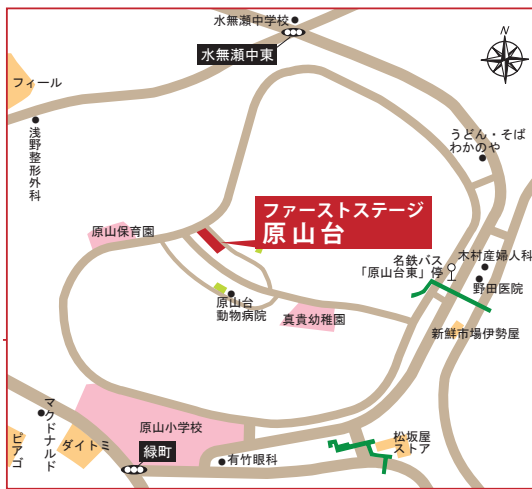

ファーストステージ原山台

- ### LOCATION
- 交通 ●
 - 愛知環状鉄道「瀬戸口」駅・・・約1,290m (徒歩17分)
 - 名鉄瀬戸線「尾張瀬戸」駅・・・約2,700m (自転車10分)
 - 名鉄バス「原山台東」停・・・約540m (徒歩7分)
 - 教育 ●
 - 真貴幼稚園・・・約240m (徒歩3分)
 - 所在地/原山台2丁目23番2
 - TEL / 0561-21-4127 FAX / 0561-21-1981
 - 原山保育園・・・約120m (徒歩2分)
 - 所在地/原山台2丁目9番地
 - TEL / 0561-83-4951 FAX / 0561-85-6534
 - 原山小学校・・・約440m (徒歩6分)
 - 所在地/原山台3丁目98
 - TEL / 0561-21-3804 FAX / 0561-21-3816
 - 光陵中学校・・・約1,340m (徒歩17分)
 - 所在地/萩山台2丁目244
 - TEL / 0561-21-4660 FAX / 0561-21-3844
 - 医療 ●
 - 野田医院・・・約600m (徒歩8分)
 - 買い物 ●
 - ピアゴ野路店・・・約660m (徒歩9分)
 - 所在地/緑町1丁目106
 - TEL / 0561-89-6411
 - 営業時間 10:00~20:00 (6~8月は21:00迄営業)
 - 駐車場 660台
 - フィール瀬戸店・・・約750m (徒歩10分)
 - 所在地/新瀬町11-1
 - TEL / 0561-89-2116
 - 営業時間 / 10:00~21:00 (日曜のみ9:30より営業)
 - 駐車場 170台
 - 松坂屋ストア野路店・・・約920m (徒歩12分)
 - 所在地/栗野台1丁目1番101
 - TEL / 0561-83-1011
 - 営業時間 / 10:00~19:30
 - その他 ●
 - 三洋堂書店ひの店・・・約760m (徒歩10分)
 - 所在地/東赤巻町1丁目107
 - TEL / 0561-85-8234
 - 営業時間 9:00~26:00
 - 本・CD・DVDの販売・レンタル

カーナビ：瀬戸市原山台5丁目74番

4LDK+w.i.c
+キッチンパントリー

光が降り注ぐ家

■敷地面積 / 201.05㎡ (60.81坪)
■延床面積 / 116.77㎡ (35.32坪)

角地 敷地 61坪

- 団らん空間に開放感を与えてくれる **ダイニング上吹抜**
- 食材等をきれいに、たっぷり収納できる **キッチンパントリー**
- 家族みんながゆったりと過ごせる広さ **LDK+和室=25帖**
- 8帖の広さだから、ガーデニング等も楽しめる **スクエアバルコニー**

- 所在地 / 瀬戸市原山台5丁目74番他
- 交通 / 愛知環状鉄道「瀬戸口」駅より徒歩約19分
- 地目 / 宅地
- 総区画数 / 5区画
- 販売区画数 / 5区画
- 用途地域 / 第一種低層住居専用地域
- 建ぺい率 / 60%
- 容積率 / 150%
- 道路幅員 / 北側公道6m、西側公道12mに接す
- 私道負担 / 無
- 設備 / 中部電力、都市ガス、公営水道、公共下水
- 学区 / 原山小学校、光陵中学校