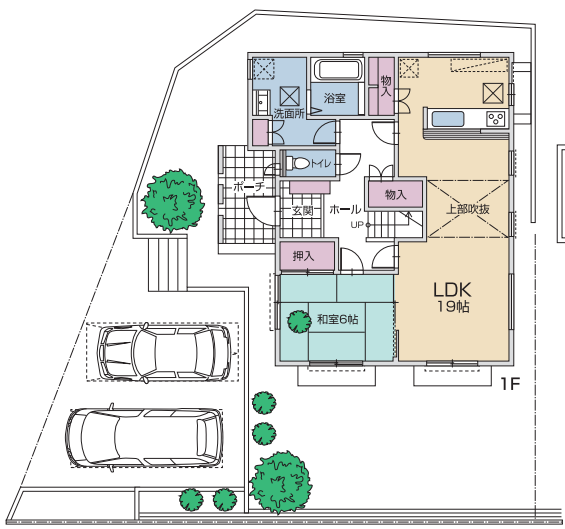

カーナビ：瀬戸市原山台5丁目74番

4LDK+w.i.c
+キッチンパントリー

光が降り注ぐ家

■敷地面積 / 201.05㎡ (60.81坪)
■延床面積 / 116.77㎡ (35.32坪)

角地 敷地 61坪

- 団らん空間に開放感を与えてくれる **ダイニング上吹抜**
- 食材等をきれいに、たっぷり収納できる **キッチンパントリー**
- 家族みんながゆったりと過ごせる広さ **LDK+和室=25帖**
- 8帖の広さだから、ガーデニング等も楽しめる **スクエアバルコニー**