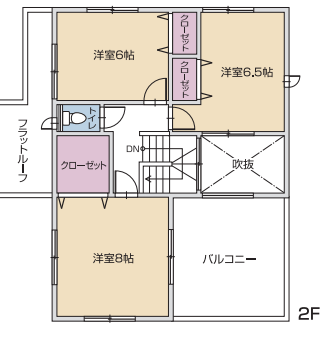

カーナビ：瀬戸市原山台5丁目74番

4LDK+w.i.c
+キッチンパントリー

光が降り注ぐ家

■敷地面積 / 201.05㎡ (60.81坪)
■延床面積 / 116.77㎡ (35.32坪)

角地 敷地 61坪

- 団らん空間に開放感を与えてくれる **ダイニング上吹抜**
- 食材等をきれいに、たっぷり収納できる **キッチンパントリー**
- 家族みんながゆったりと過ごせる広さ **LDK+和室=25帖**
- 8帖の広さだから、ガーデニング等も楽しめる **スクエアバルコニー**