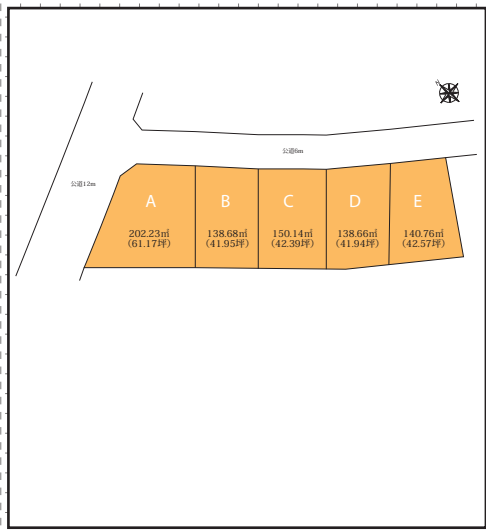

カーナビ：瀬戸市原山台5丁目74番

4LDK+w.i.c
+キッチンパントリー

光が降り注ぐ家

■敷地面積 / 201.05㎡ (60.81坪)
■延床面積 / 116.77㎡ (35.32坪)

角地 敷地 61坪

- 団らん空間に開放感を与えてくれる **ダイニング上吹抜**
- 食材等をきれいに、たっぷり収納できる **キッチンパントリー**
- 家族みんながゆったりと過ごせる広さ **LDK+和室=25帖**
- 8帖の広さだから、ガーデニング等も楽しめる **スクエアバルコニー**

- 所在地 / 瀬戸市原山台5丁目74番他
- 交通 / 愛知環状鉄道「瀬戸口」駅より徒歩約19分
- 地目 / 宅地
- 総区画数 / 5区画
- 販売区画数 / 5区画
- 用途地域 / 第一種低層住居専用地域
- 建ぺい率 / 60%
- 容積率 / 150%
- 道路幅員 / 北側公道6m、西側公道12mに接す
- 私道負担 / 無
- 設備 / 中部電力、都市ガス、公営水道、公共下水
- 学区 / 原山小学校、光陵中学校