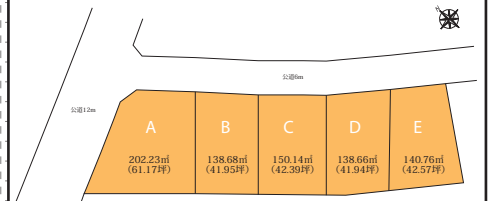

カーナビ：瀬戸市原山台5丁目74番

4LDK+w.i.c

居室南面レイアウトの家

- 敷地面積 / 149.45㎡ (45.20坪)
- 延床面積 / 117.60㎡ (35.57坪)

すべての居室に陽光が降り注ぐ
居室南面レイアウト

衣類等をたっぷり収納できる
3帖のウォークインクローゼット

2階全洋室から出入りできる
ロングバルコニー

- 所在地/瀬戸市原山台5丁目74番他
- 交通/
愛知環状鉄道「瀬戸口」駅より徒歩約19分
- 地目/宅地
- 総区画数/5区画
- 販売区画数/5区画
- 用途地域/第一種低層住居専用地域
- 建ぺい率/60%
- 容積率/150%
- 道路幅員/
北側公道6m、西側公道12mに接す
- 私道負担/無
- 設備/中部電力、都市ガス、公営水道、公共下水
- 学区/原山小学校、光陵中学校