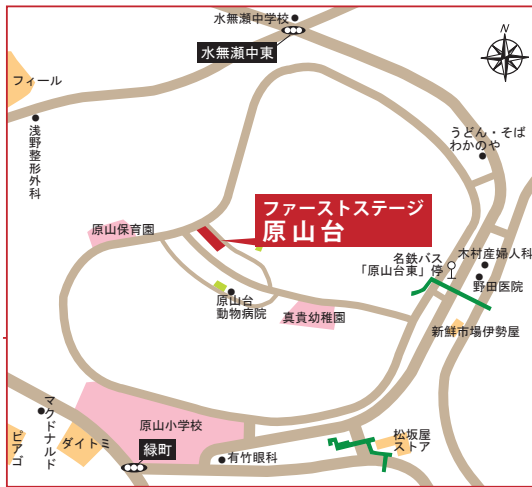

ファーストステージ原山台

LOCATION

- 交通 ●
愛知環状鉄道「瀬戸口」駅・・・約1,290m (徒歩17分)
名鉄瀬戸線「尾張瀬戸」駅・・・約2,700m (自転車10分)
名鉄バス「原山台東」停・・・約540m (徒歩7分)
- 教育 ●
真真幼稚園・・・約240m (徒歩3分)
所在地/原山台2丁目23番2
TEL / 0561-21-4127 FAX / 0561-21-1981
原山保育園・・・約120m (徒歩2分)
所在地/原山台2丁目9番地
TEL / 0561-83-4951 FAX / 0561-85-6534
原山小学校・・・約440m (徒歩6分)
所在地/原山台3丁目98
TEL / 0561-21-3804 FAX / 0561-21-3816
光陵中学校・・・約1,340m (徒歩17分)
所在地/萩山台2丁目244
TEL / 0561-21-4660 FAX / 0561-21-3844
- 医療 ●
野田医院・・・約600m (徒歩8分)
- 買い物 ●
ピアゴ菱野店・・・約660m (徒歩9分)
所在地/緑町1丁目106
TEL / 0561-89-6411
営業時間 10:00~20:00 (6~8月は21:00迄営業)
駐車場 660台
フィール瀬戸店・・・約750m (徒歩10分)
所在地/新郷町11-1
TEL / 0561-89-2116
営業時間 / 10:00~21:00 (日曜日のみ9:30より営業)
駐車場 170台
松坂屋ストア菱野店・・・約920m (徒歩12分)
所在地/菱野台1丁目1番101
TEL / 0561-83-1011
営業時間 / 10:00~19:30
- その他 ●
三洋堂書店ひしの店・・・約760m (徒歩10分)
所在地/東赤巻町1丁目107
TEL / 0561-85-8234
営業時間 9:00~26:00
本・CD・DVDの販売・レンタル

カーナビ：瀬戸市原山台5丁目74番

4LDK+w.i.c

居室南面レイアウトの家

- 敷地面積 / 149.45㎡ (45.20坪)
- 延床面積 / 117.60㎡ (35.57坪)

すべての居室に陽光が降り注ぐ
居室南面レイアウト

衣類等をたっぷり収納できる
3帖のウォークインクローゼット

2階全洋室から出入りできる
ロングバルコニー

- 所在地/瀬戸市原山台5丁目74番他
- 交通/
愛知環状鉄道「瀬戸口」駅より徒歩約19分
- 地目/宅地
- 総区画数/5区画
- 販売区画数/5区画
- 用途地域/第一種低層住居専用地域
- 建ぺい率/60%
- 容積率/150%
- 道路幅員/
北側公道6m、西側公道12mに接す
- 私道負担/無
- 設備/中部電力、都市ガス、公営水道、公共下水
- 学区/原山小学校、光陵中学校