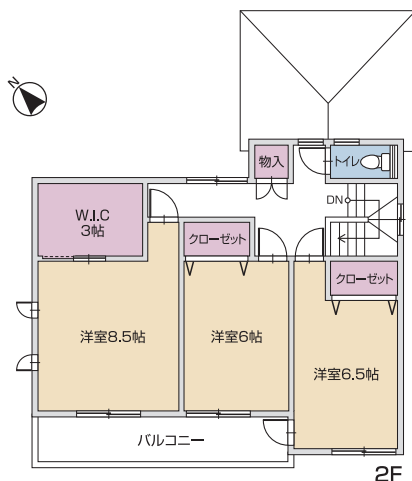

カーナビ：瀬戸市原山台5丁目74番

4LDK+w.i.c

居室南面レイアウトの家

- 敷地面積 / 149.45㎡ (45.20坪)
- 延床面積 / 117.60㎡ (35.57坪)

すべての居室に陽光が降り注ぐ
居室南面レイアウト

衣類等をたっぷり収納できる
3帖のウォークインクローゼット

2階全洋室から出入りできる
ロングバルコニー

- 所在地/瀬戸市原山台5丁目74番他
- 交通/
愛知環状鉄道「瀬戸口」駅より徒歩約19分
- 地目/宅地
- 総区画数/5区画
- 販売区画数/5区画
- 用途地域/第一種低層住居専用地域
- 建ぺい率/60%
- 容積率/150%
- 道路幅員/
北側公道6m、西側公道12mに接す
- 私道負担/無
- 設備/中部電力、都市ガス、公営水道、公共下水
- 学区/原山小学校、光陵中学校