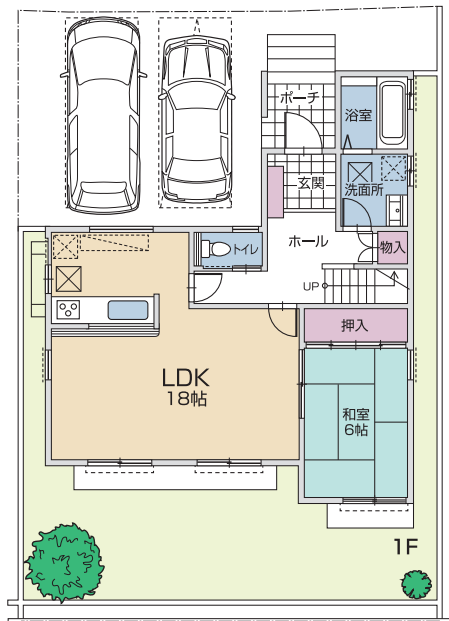

カーナビ：瀬戸市原山台5丁目74番

4LDK+w.i.c

居室南面レイアウトの家

- 敷地面積 / 149.45㎡ (45.20坪)
- 延床面積 / 117.60㎡ (35.57坪)

すべての居室に陽光が降り注ぐ
居室南面レイアウト

衣類等をたっぷり収納できる
3帖のウォークインクローゼット

2階全洋室から出入りできる
ロングバルコニー

- 所在地/瀬戸市原山台5丁目74番他
- 交通/
愛知環状鉄道「瀬戸口」駅より徒歩約19分
- 地目/宅地
- 総区画数/5区画
- 販売区画数/5区画
- 用途地域/第一種低層住居専用地域
- 建ぺい率/60%
- 容積率/150%
- 道路幅員/
北側公道6m、西側公道12mに接す
- 私道負担/無
- 設備/中部電力、都市ガス、公営水道、公共下水
- 学区/原山小学校、光陵中学校