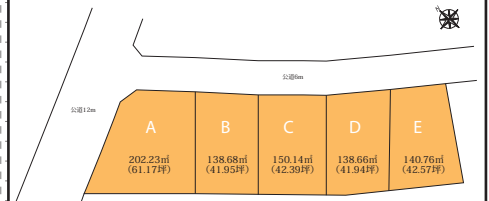

カーナビ：瀬戸市原山台5丁目74番

No. D 5LDK+w.i.c
5LDKの家

敷地面積 / 138.66㎡ (41.94坪)
延床面積 / 115.62㎡ (34.97坪)

- 2階洋室4部屋・1階には和室
5LDKプラン
- 水まわりを隣接させ、家事がしやすい
家事動線レイアウト
- リビングと連動できる使用用途が豊富な
南面の和室

2F

- 所在地/瀬戸市原山台5丁目74番他
- 交通/
愛知環状鉄道「瀬戸口」駅より徒歩約19分
- 地目/宅地
- 総区画数/5区画
- 販売区画数/3区画
- 用途地域/第一種低層住居専用地域
- 建ぺい率/60%
- 容積率/150%
- 道路幅員/
北側公道6m、西側公道12mに接す
- 私道負担/無
- 設備/中部電力、都市ガス、公営水道、公共下水
- 学区/原山小学校、光陵中学校