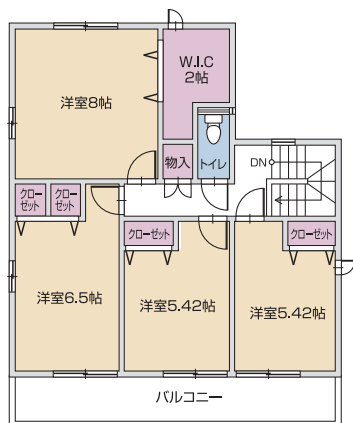

カーナビ：瀬戸市原山台5丁目74番

No. D 5LDK+w.i.c
5LDKの家

敷地面積 / 138.66㎡ (41.94坪)
延床面積 / 115.62㎡ (34.97坪)

- 2階洋室4部屋・1階には和室
5LDKプラン
- 水まわりを隣接させ、家事がしやすい
家事動線レイアウト
- リビングと連動できる使用用途が豊富な
南面の和室

2F

- 所在地/瀬戸市原山台5丁目74番他
- 交通/
愛知環状鉄道「瀬戸口」駅より徒歩約19分
- 地目/宅地
- 総区画数/5区画
- 販売区画数/3区画
- 用途地域/第一種低層住居専用地域
- 建ぺい率/60%
- 容積率/150%
- 道路幅員/
北側公道6m、西側公道12mに接す
- 私道負担/無
- 設備/中部電力、都市ガス、公営水道、公共下水
- 学区/原山小学校、光陵中学校