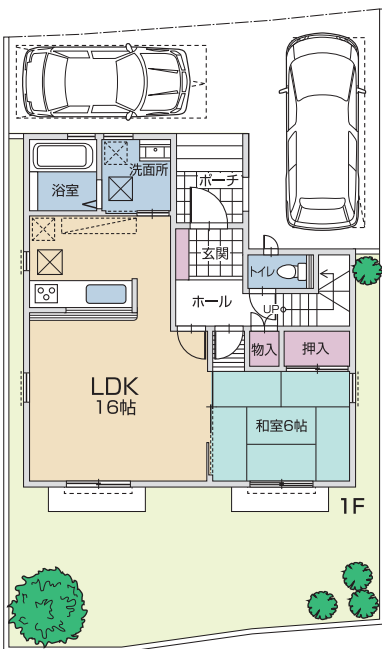

ファーストステージ原山台

LOCATION

- 交通 ●
愛知環状鉄道「瀬戸口」駅・・・約1,290m (徒歩17分)
名鉄瀬戸線「尾張瀬戸」駅・・・約2,700m (自転車10分)
名鉄バス「原山台東」停・・・約540m (徒歩7分)
- 教育 ●
真真幼稚園・・・約240m (徒歩3分)
所在地/原山台2丁目23番2
TEL / 0561-21-4127 FAX / 0561-21-1981
原山保育園・・・約120m (徒歩2分)
所在地/原山台2丁目9番地
TEL / 0561-83-4951 FAX / 0561-85-6534
原山小学校・・・約440m (徒歩6分)
所在地/原山台3丁目98
TEL / 0561-21-3804 FAX / 0561-21-3816
光陵中学校・・・約1,340m (徒歩17分)
所在地/萩山台9丁目244
TEL / 0561-21-4660 FAX / 0561-21-3844
- 医療 ●
野田医院・・・約600m (徒歩8分)
- 買い物 ●
ピアゴ菱野店・・・約660m (徒歩9分)
所在地/緑町1丁目106
TEL / 0561-89-6411
営業時間 10:00~20:00 (6~8月は21:00迄営業)
駐車場 660台
フィール瀬戸店・・・約750m (徒歩10分)
所在地/新郷町11-1
TEL / 0561-89-2116
営業時間 / 10:00~21:00 (日曜日のみ9:30より営業)
駐車場 170台
松坂屋ストア菱野店・・・約920m (徒歩12分)
所在地/菱野台1丁目1番101
TEL / 0561-83-1011
営業時間 / 10:00~19:30
- その他 ●
三洋堂書店ひの店・・・約760m (徒歩10分)
所在地/東赤巻町1丁目107
TEL / 0561-85-8234
営業時間 9:00~26:00
本・CD・DVDの販売・レンタル

カーナビ：瀬戸市原山台5丁目74番

No. D 5LDK+w.i.c
5LDKの家

敷地面積 / 138.66㎡ (41.94坪)
延床面積 / 115.62㎡ (34.97坪)

- 2階洋室4部屋・1階には和室
5LDKプラン
- 水まわりを隣接させ、家事がしやすい
家事動線レイアウト
- リビングと連動できる使用用途が豊富な
南面の和室

2F

- 所在地/瀬戸市原山台5丁目74番他
- 交通/
愛知環状鉄道「瀬戸口」駅より徒歩約19分
- 地目/宅地
- 総区画数/5区画
- 販売区画数/3区画
- 用途地域/第一種低層住居専用地域
- 建ぺい率/60%
- 容積率/150%
- 道路幅員/
北側公道6m、西側公道12mに接す
- 私道負担/無
- 設備/中部電力、都市ガス、公営水道、公共下水
- 学区/原山小学校、光陵中学校