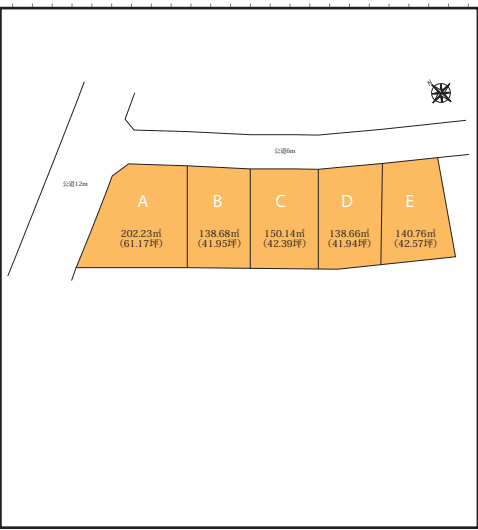

カーナビ：瀬戸市原山台5丁目74番

**No. E** 4LDK+w.i.c  
+ビルトインカーポート

光が降り注ぐ家

■敷地面積 / 140.76㎡ (42.57坪)  
■延床面積 / 124.31㎡ (37.60坪)

雨に濡れずに車に乗れる  
ビルトインカーポート

衣類等をたっぷり収納できる  
3帖のウォークインクローゼット

4つの居室を2階に配置した  
独立タイプのレイアウト

- 所在地/瀬戸市原山台5丁目74番他
- 交通/  
愛知環状鉄道「瀬戸口」駅より徒歩約19分
- 地目/宅地
- 総区画数/5区画
- 販売区画数/3区画
- 用途地域/第一種低層住居専用地域
- 建ぺい率/60%
- 容積率/150%
- 道路幅員/  
北側公道6m、西側公道12mに接す
- 私道負担/無
- 設備/中部電力、都市ガス、公営水道、公共下水
- 学区/原山小学校、光陵中学校