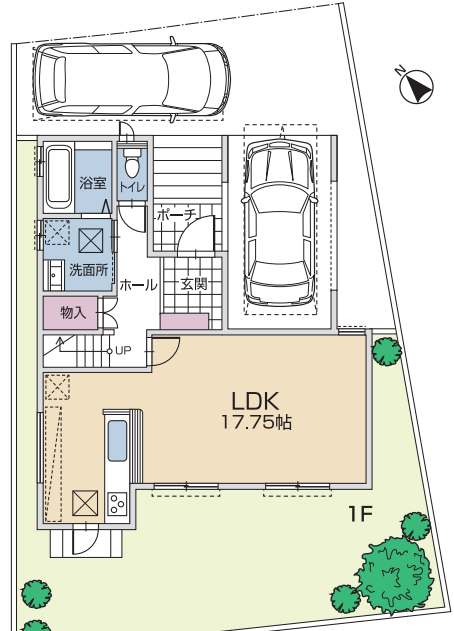

カーナビ：瀬戸市原山台5丁目74番

**No. E** 4LDK+w.i.c  
+ビルトインカーポート

光が降り注ぐ家

■敷地面積 / 140.76㎡ (42.57坪)  
■延床面積 / 124.31㎡ (37.60坪)

雨に濡れずに車に乗れる  
ビルトインカーポート

衣類等をたっぷり収納できる  
3帖のウォークインクローゼット

4つの居室を2階に配置した  
独立タイプのレイアウト

- 所在地/瀬戸市原山台5丁目74番他
- 交通/  
愛知環状鉄道「瀬戸口」駅より徒歩約19分
- 地目/宅地
- 総区画数/5区画
- 販売区画数/3区画
- 用途地域/第一種低層住居専用地域
- 建ぺい率/60%
- 容積率/150%
- 道路幅員/  
北側公道6m、西側公道12mに接す
- 私道負担/無
- 設備/中部電力、都市ガス、公営水道、公共下水
- 学区/原山小学校、光陵中学校