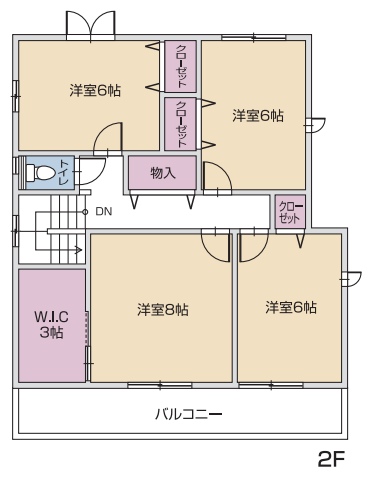

カーナビ：瀬戸市原山台5丁目74番

**No. E** 4LDK+w.i.c  
+ビルトインカーポート

光が降り注ぐ家

■敷地面積 / 140.76㎡ (42.57坪)  
■延床面積 / 124.31㎡ (37.60坪)

雨に濡れずに車に乗れる  
ビルトインカーポート

衣類等をたっぷり収納できる  
3帖のウォークインクローゼット

4つの居室を2階に配置した  
独立タイプのレイアウト

- 所在地/瀬戸市原山台5丁目74番他
- 交通/  
愛知環状鉄道「瀬戸口」駅より徒歩約19分
- 地目/宅地
- 総区画数/5区画
- 販売区画数/3区画
- 用途地域/第一種低層住居専用地域
- 建ぺい率/60%
- 容積率/150%
- 道路幅員/  
北側公道6m、西側公道12mに接す
- 私道負担/無
- 設備/中部電力、都市ガス、公営水道、公共下水
- 学区/原山小学校、光陵中学校