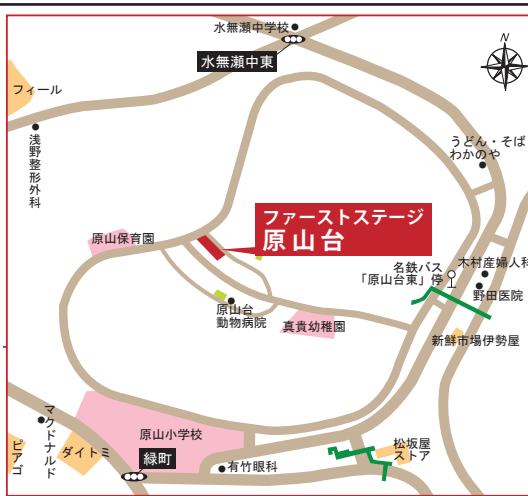

# ファーストステージ原山台

- ### LOCATION
- 交通 ●  
愛知環状鉄道「瀬戸口」駅・・・約1,290m (徒歩17分)  
名鉄瀬戸線「尾張瀬戸」駅・・・約2,700m (自転車10分)  
名鉄バス「原山台東」停・・・約540m (徒歩7分)
  - 教育 ●  
真貴幼稚園・・・約240m (徒歩3分)  
所在地/原山台2丁目23番2  
TEL / 0561-21-4127 FAX / 0561-21-1981  
原山保育園・・・約120m (徒歩2分)  
所在地/原山台2丁目9番地  
TEL / 0561-83-4951 FAX / 0561-85-6534  
原山小学校・・・約440m (徒歩6分)  
所在地/原山台3丁目98  
TEL / 0561-21-3804 FAX / 0561-21-3816  
光陵中学校・・・約1,340m (徒歩17分)  
所在地/萩山台2丁目244  
TEL / 0561-21-4660 FAX / 0561-21-3844
  - 医療 ●  
野田医院・・・約600m (徒歩8分)
  - 買い物 ●  
ピアゴ菱野店・・・約660m (徒歩9分)  
所在地/緑町1丁目106  
TEL / 0561-89-6411  
営業時間 10:00~20:00 (6~8月は21:00迄営業)  
駐車場 660台  
フィール瀬戸店・・・約750m (徒歩10分)  
所在地/新瀬町11-1  
TEL / 0561-89-2116  
営業時間 / 10:00~21:00 (日曜日のみ9:30より営業)  
駐車場 170台  
松坂屋ストア菱野店・・・約920m (徒歩12分)  
所在地/菱野台1丁目1番101  
TEL / 0561-83-1011  
営業時間 / 10:00~19:30
  - その他 ●  
三洋堂書店ひしの店・・・約760m (徒歩10分)  
所在地/東赤巻町1丁目107  
TEL / 0561-85-8234  
営業時間 9:00~26:00  
本・CD・DVDの販売・レンタル

カーナビ：瀬戸市原山台5丁目74番

**No. E** 4LDK+w.i.c  
+ビルトインカーポート

光が降り注ぐ家

■敷地面積 / 140.76㎡ (42.57坪)  
■延床面積 / 124.31㎡ (37.60坪)

雨に濡れずに車に乗れる  
ビルトインカーポート

衣類等をたっぷり収納できる  
3帖のウォークインクローゼット

4つの居室を2階に配置した  
独立タイプのレイアウト

- 所在地/瀬戸市原山台5丁目74番他
- 交通/  
愛知環状鉄道「瀬戸口」駅より徒歩約19分
- 地目/宅地
- 総区画数/5区画
- 販売区画数/3区画
- 用途地域/第一種低層住居専用地域
- 建ぺい率/60%
- 容積率/150%
- 道路幅員/  
北側公道6m、西側公道12mに接す
- 私道負担/無
- 設備/中部電力、都市ガス、公営水道、公共下水
- 学区/原山小学校、光陵中学校